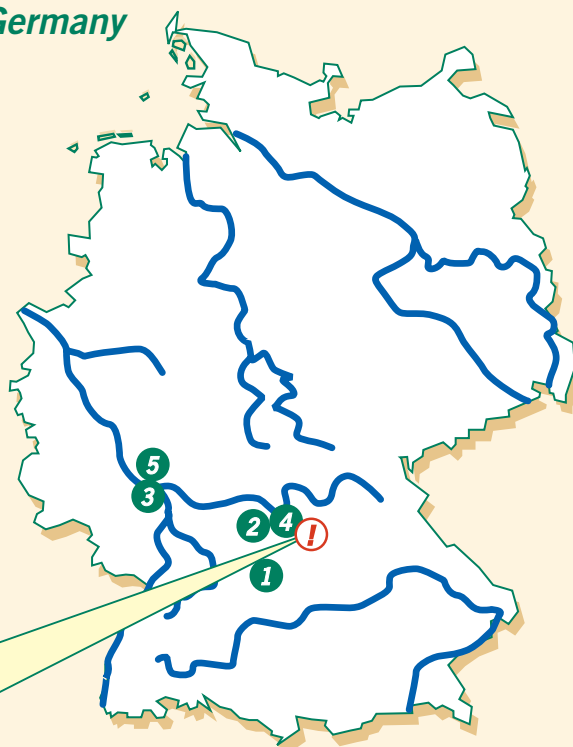

Weitere Ziele in der Nachbarschaft/Further destinations nearby:

Stadt Frankfurt/City	18,0 km
Flughafen Frankfurt/Airport	23,0 km
Bahnhof/Train Station	1,5 km
Autobahnanschluss/Motorway junction	1,5 km
Krankenhaus/Hospital	5,0 km

Mühlheim-Lämmerspiel right in the heart of Germany

🇬🇧 Central Rhine-Main location

The best base for sporting events - Facts and figures

Landhaus Hotel Waitz, the central and luxury hotel with best connections to all sports venues in Germany. Count up our advantages for yourself:

Hotel resources:

7 suites, 26 double rooms with twinbeds, 42 single rooms, restaurant, bar, lounge, wine cellar, conservatory, wellness area (with sauna, steam bath, whirlpool, adventure showers, solarium, changing rooms and massage room), press room, conference and meeting rooms with modern conference technology and W-LAN by T-Mobile, 110 parking spaces, 10 garages and 5 bus parking slots (For further information please see our hotel information page or visit the Internet website: www.hotel-waitz.de).

Distanz zu den nächsten Spielorten/Distance to the grounds:

... by car	in Minuten/in Minutes	in km
1 Darmstadt (Böllenfalltor)	51 Min.	46 km
2 Frankfurt (Commerzbank Arena)	15 Min.	20 km
3 Mainz (am Bruchweg)	49 Min.	55 km
4 Offenbach (Bieberer Berg)	8 Min.	6 km
5 Wiesbaden (Brita-Arena)	41 Min.	51 km

Deutschland/ Germany

! Distanz Hotel / Trainingszentren,

Distance Hotel / Training Grounds in km

– Sportplatz Lämmerspiel/Sports ground	0,3 km
– Sportplatz Anton Dey Mühlheim/Sports ground	1,0 km